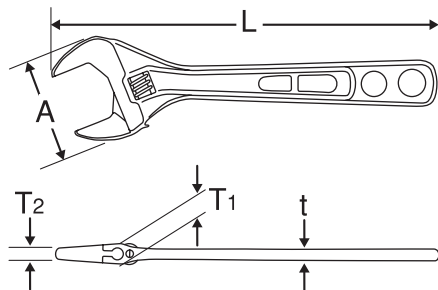

## 注意

- エコモンキレンチワイドはコンパクトさを追求しており、口が最後まで閉じません。最小口開き寸法は、7ミリ(EMW-150)と8ミリ(EMW-200、EMW-250)と12ミリ(EMW-300)です。
- ハンマ代わりの使用、柄にパイプ等を差し込んでの使用はしないでください。
- 工具の使用目的以外には使用しないでください。

単位:mm

製品番号	呼び寸法	口開き寸法	A	T <sub>1</sub>	T <sub>2</sub>	t	L	重量(g)
EMW-150	150	7~26	49	10	5.5	5.5	160	115
EMW-200	200	8~30	59	12	6.5	6	210	200
EMW-250	250	8~36	65	12.5	6.5	7	240	270
EMW-300	300	12~46	84	17.5	9	9.2	315	650

## EMW-200

MCCエコモンキレンチワイドは、JIS規格品よりワイドな口開きで、その上薄く、軽く、コンパクトに仕上げたエコロジー時代の新型モンキレンチです。

### 用途・特長

- 水道、ガス、エアコンなどの配管の込み入った場所でのナット締め他、広範囲なネジ締めに適しています。
- ひとクラスワイドな口開き。
- アゴのでっぱりが無いコンパクトな頭部でせまい場所で威力を発揮します。
- 薄型、軽量で取り回しが楽。疲労を軽減します。

### 注意

- エコモンキレンチワイドはコンパクトさを追求しており、口が最後まで閉じません。  
最小口開き寸法は、7ミリ(EMW-150)と8ミリ(EMW-200、EMW-250)と12ミリ(EMW-300)です。
- ハンマ代わりの使用、柄にパイプ等を差し込んでの使用はしないでください。
- 工具の使用目的以外には使用しないでください。

単位:mm

製品番号	呼び寸法	口開き寸法	A	T <sub>1</sub>	T <sub>2</sub>	t	L	重量(g)
EMW-150	150	7~26	49	10	5.5	5.5	160	115
EMW-200	200	8~30	59	12	6.5	6	210	200
EMW-250	250	8~36	65	12.5	6.5	7	240	270
EMW-300	300	12~46	84	17.5	9	9.2	315	650