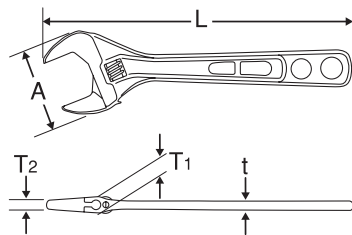

# MCC EMW-150

MCCエコモンキレンチワイドは、JIS規格品よりワイドな口開きで、その上薄く、軽く、コンパクトに仕上げたエコロジー時代の新型モンキレンチです。

## 用途・特長

- 水道、ガス、エアコンなどの配管の込み入った場所でのナット締め他、広範囲なネジ締めに適しています。
- ひとクラスワイドな口開き。
- アゴのどっぴりの無いコンパクトな頭部でせまい場所で威力を発揮します。
- 薄型、軽量で取り回しが楽。疲労を軽減します。

## 注意

- エコモンキレンチワイドはコンパクトさを追求しており、口が最後まで閉じません。最小口開き寸法は、7ミリ(EMW-150)と8ミリ(EMW-200、EMW-250)と12ミリ(EMW-300)です。
- ハンマ代わりの使用、柄にパイプ等を差し込んでの使用はしないでください。
- 工具の使用目的以外には使用しないでください。

単位:mm

製品番号	呼び寸法	口開き寸法	A	T <sub>1</sub>	T <sub>2</sub>	t	L	重量(g)
EMW-150	150	7~26	49	10	5.5	5.5	160	115
EMW-200	200	8~30	59	12	6.5	6	210	200
EMW-250	250	8~36	65	12.5	6.5	7	240	270
EMW-300	300	12~46	84	17.5	9	9.2	315	650