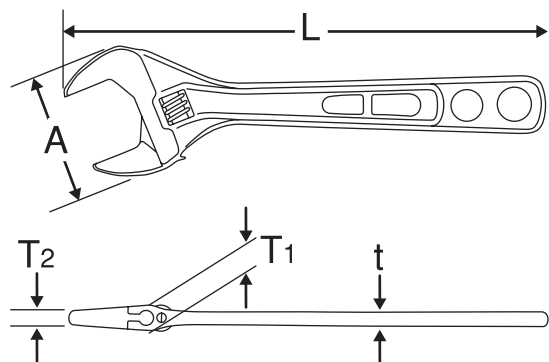

## EMW-300

MCCエコモンキレンチワイドは、JIS規格品よりワイドな口開きで、その上薄く、軽く、コンパクトに仕上げたエコロジー時代の新型モンキレンチです。

### 用途・特長

- 高所作業や配管の込み入った場所でのナット締め他、広範囲なネジ締めに適しています。
- ひとクラスワイドな口開き。
- アゴのでっばりの無いコンパクトな頭部でせまい場所で威力を発揮します。
- 高所作業用安全ひも穴付きです。
- EMW-300は高剛性で高トルク型。JIS規格の300mmを楽に超える強度を誇り、過酷な用途にもご使用いただけます。

### 注意

- エコモンキレンチワイドはコンパクトさを追求しており、口が最後まで閉じません。最小口開き寸法は、7ミリ(EMW-150)と8ミリ(EMW-200、EMW-250)と12ミリ(EMW-300)です。
- ハンマ代わりの使用、柄にパイプ等を差し込んでの使用はしないでください。
- 工具の使用目的以外には使用しないでください。

単位:mm

製品番号	呼び寸法	口開き寸法	A	T <sub>1</sub>	T <sub>2</sub>	t	L	重量(g)
EMW-150	150	7~26	49	10	5.5	5.5	160	115
EMW-200	200	8~30	59	12	6.5	6	210	200
EMW-250	250	8~36	65	12.5	6.5	7	240	270
EMW-300	300	12~46	84	17.5	9	9.2	315	650